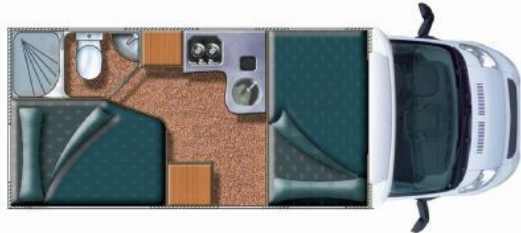

Haga clic para realizar una visita virtual del vehículo

Haga clic para realizar una visita virtual del vehículo

Dimensiones, pesos y plazas **Me-735**

Cilindrada (c.c.) FIAT	2,3/3,0
Cilindrada (c.c.) CITROËN	2,3/3,0
Cilindrada (c.c.) RENAULT	-
Potencia (c.v.) FIAT	130/157
Potencia (c.v.) CITROËN	130/157
Potencia (c.v.) RENAULT	-
Formato: perfilado/capuchino	Sí/-
Batalla	3800
Longitud exterior	6840
Anchura exterior	2380
Altura exterior	2780
Anchura eje posterior	1980
Altura interior	2020
N.º de plazas: carretera / dormir / comer	4/4/6
Tara	2740/2760
P.M.A.	3500
Carga útil	760/740
Pintura metalizada	-