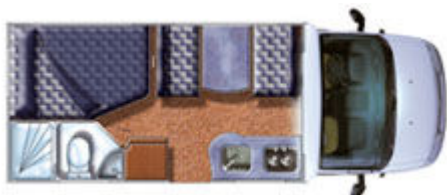

Silver 421

Leyenda

- Sí
- No
- opc Opcional

DIMENSIONES, PESOS Y PLAZAS

Cilindrada (c.c.)	2,3
Potencia (c.v.) FIAT	110
Potencia (c.v.) CITROEN	○
Potencia (c.v.) MERCEDES	○
Formato: perfilado / capuchino	●/○
Chasis: plancher / normal	●/○
Batalla	3700
Longitud exterior	6301
Anchura exterior	2280
Altura exterior	2670
N.º de plazas: carretera / dormir / comer	6/4/4
Tara	2839
P.M.A.	3400
Carga útil	561